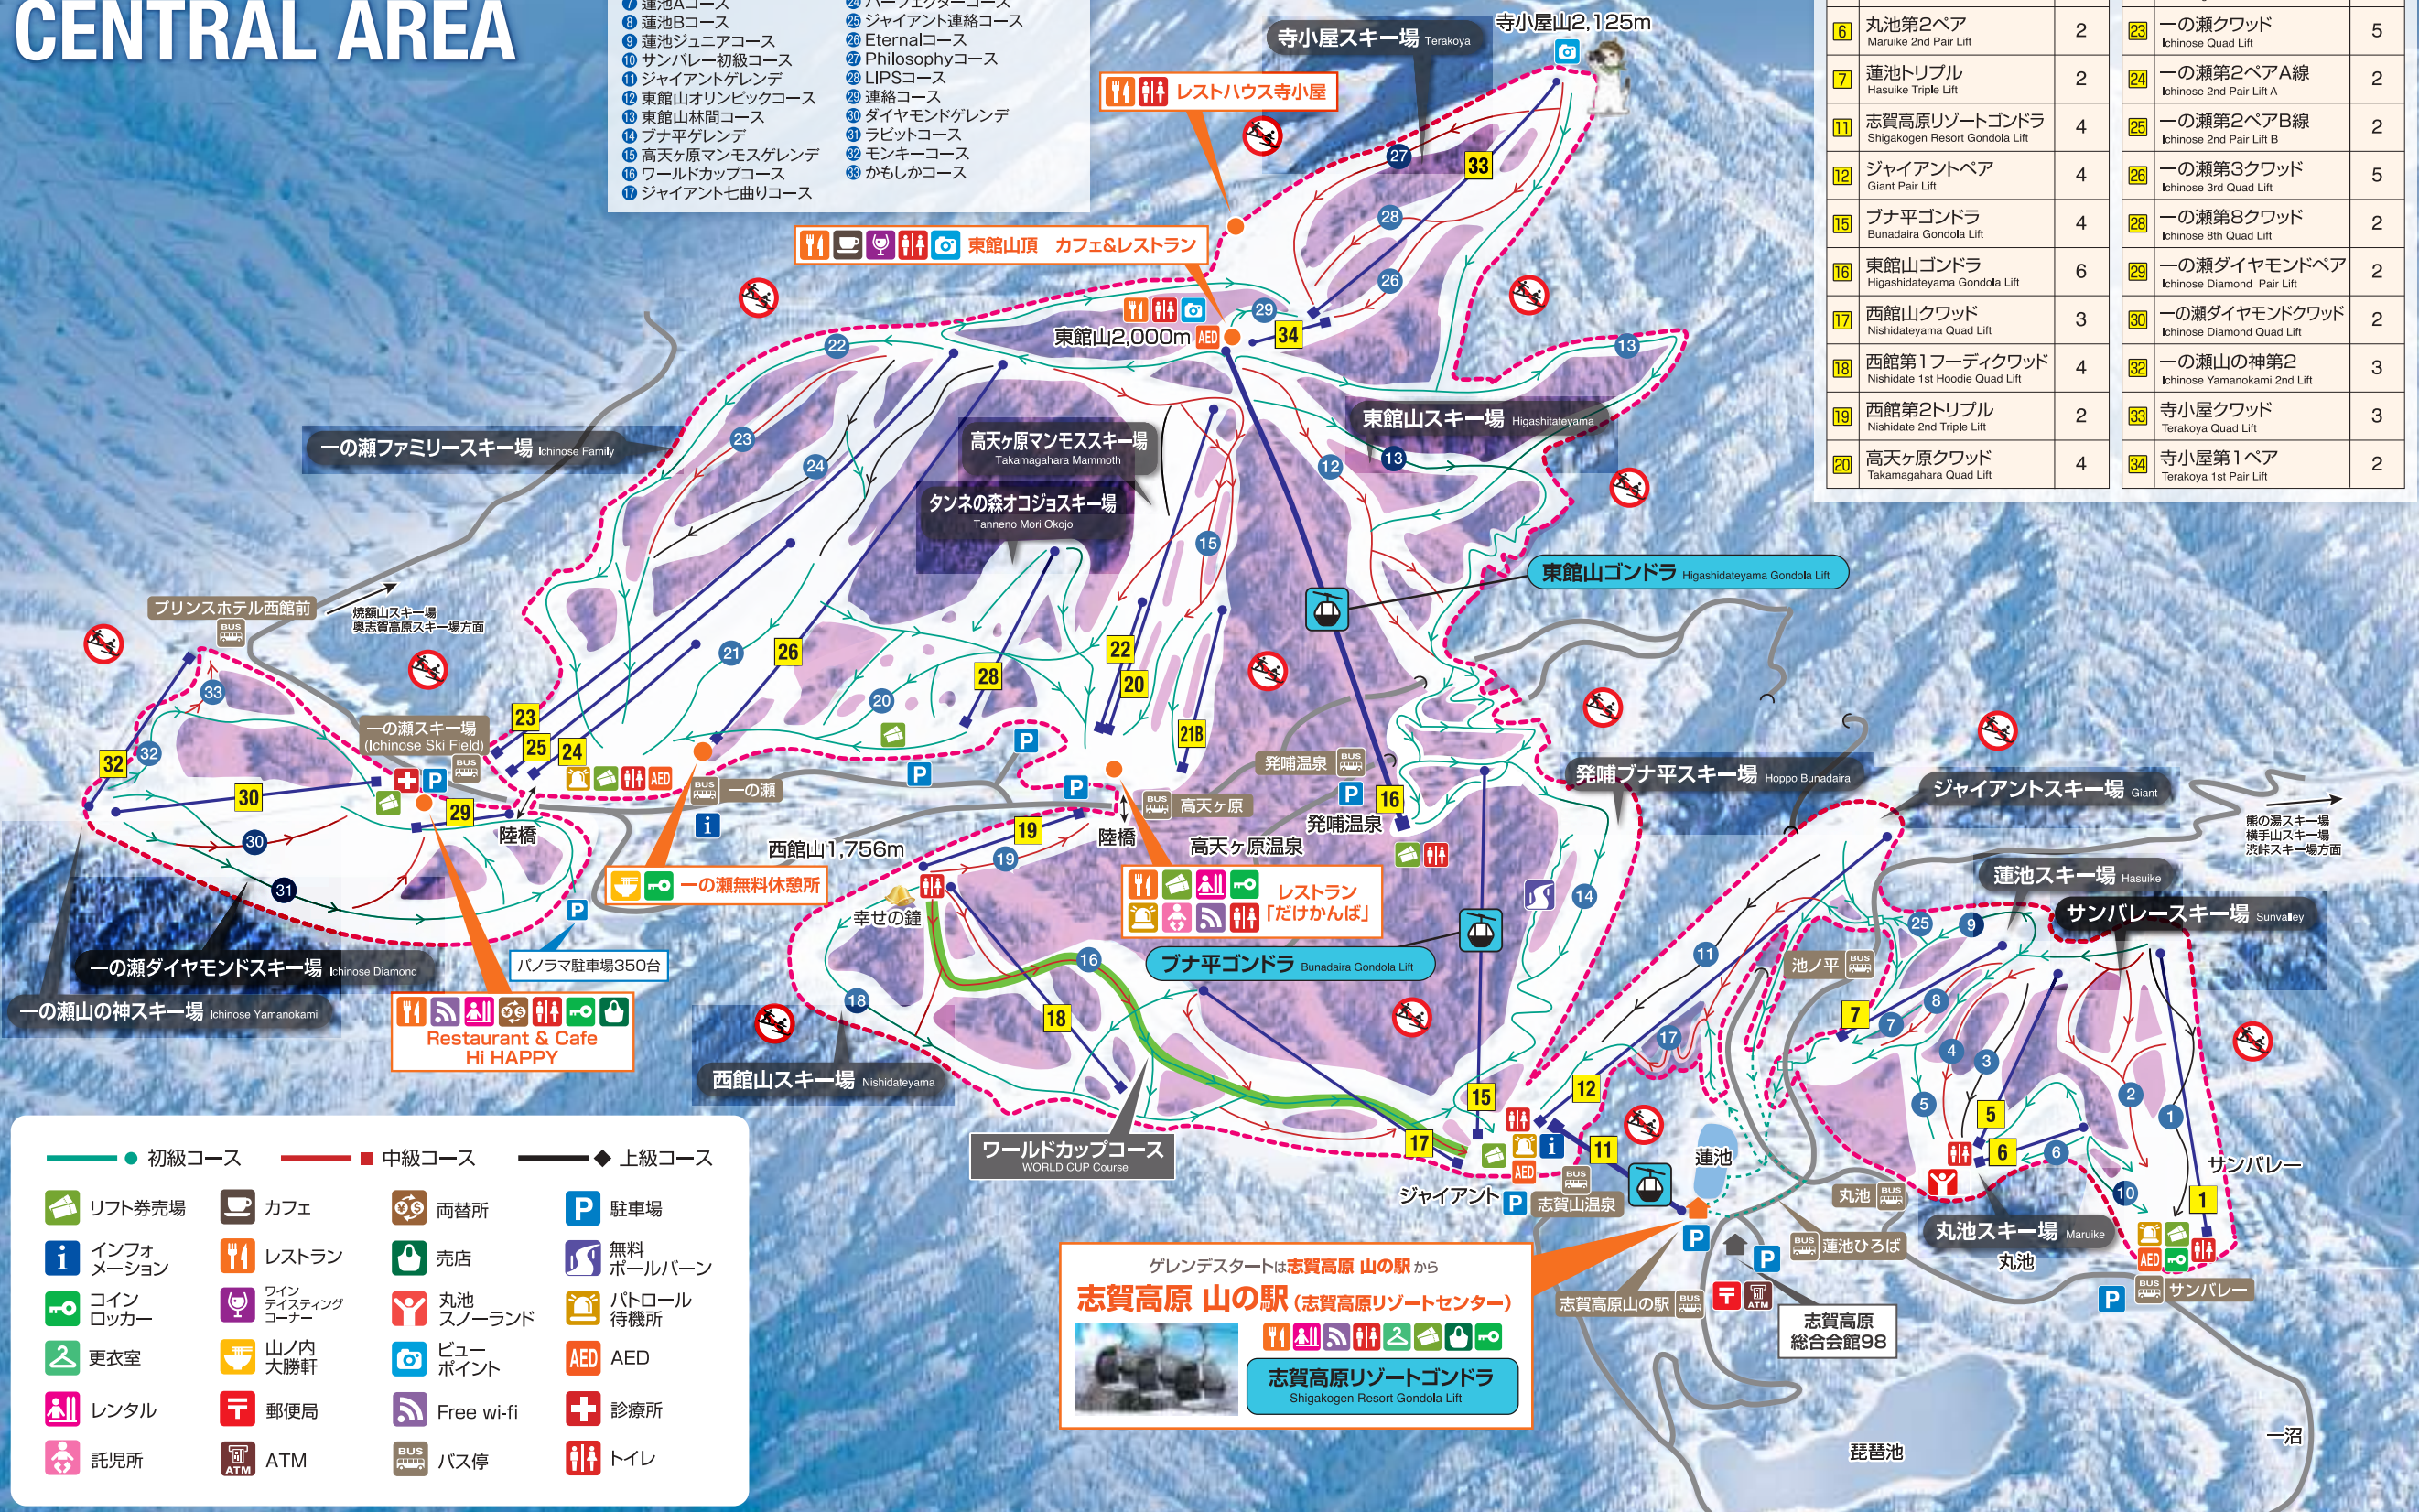

## コース情報

- |                 |                  |
|-----------------|------------------|
| ① サンパレーA+白熊コース  | ⑩ 西館山初級コース       |
| ② サンパレーB+メインコース | ⑪ 西館山高天ヶ原側ゲレンデ   |
| ③ 丸池Aコース        | ⑫ タンネの森オコジョゲレンデ  |
| ④ 丸池Bコース        | ⑬ 一の瀬ファミリー正面ゲレンデ |
| ⑤ 丸池Cコース        | ⑭ 天狗コース          |
| ⑥ 丸池第2ゲレンデ      | ⑮ パノラマコース        |
| ⑦ 蓮池Aコース        | ⑯ パーフェクターコース     |
| ⑧ 蓮池Bコース        | ⑰ ジャイアント連絡コース    |
| ⑨ 蓮池ジュニアコース     | ⑱ Eternalコース     |
| ⑩ サンパレー初級コース    | ⑲ Philosophyコース  |
| ⑪ ジャイアントゲレンデ    | ⑳ LJPSコース        |
| ⑫ 東館山オリンピックコース  | ㉑ 連絡コース          |
| ⑬ 東館山林間コース      | ㉒ タイヤモンドゲレンデ     |
| ⑭ プナ平ゲレンデ       | ㉓ ラビットコース        |
| ⑮ 高天ヶ原マンモスゲレンデ  | ㉔ モンキーコース        |
| ⑯ ワールドカップコース    | ㉕ かもしかコース        |
| ⑰ ジャイアント七曲りコース  |                  |

最新の  
リフト運行状況  
志賀高原  
索道協会HP

**立ち入り禁止エリア**  
スキー場管理区域外のトラブル、事故等、スキー場管理会社は一切の責任を負いません。境界線内のエリアは標識等に従ってください。

⚠️ スキー場の管理区域外に入らないでください

## リフト情報

リフト No.	リフト	共通回数券ポイント	リフト No.	リフト	共通回数券ポイント
1	法坂第1クワッド Hosaka 1st Quad Lift	3	21	高天ヶ原第2トリプル Takamagahara 2nd Triple Lift	2
5	丸池第1トリプル Maruike 1st Triple Lift	2	22	高天ヶ原第3ペア Takamagahara 3rd Pair Lift	2
6	丸池第2ペア Maruike 2nd Pair Lift	2	23	一の瀬クワッド Ichinose Quad Lift	5
7	蓮池トリプル Hasuike Triple Lift	2	24	一の瀬第2ペアA線 Ichinose 2nd Pair Lift A	2
11	志賀高原リゾートゴンドラ Shigakogen Resort Gondola Lift	4	25	一の瀬第2ペアB線 Ichinose 2nd Pair Lift B	2
12	ジャイアントペア Giant Pair Lift	4	26	一の瀬第3クワッド Ichinose 3rd Quad Lift	5
15	プナ平ゴンドラ Bunadaira Gondola Lift	4	28	一の瀬第8クワッド Ichinose 8th Quad Lift	2
16	東館山ゴンドラ Higashidateyama Gondola Lift	6	29	一の瀬ダイヤモンドペア Ichinose Diamond Pair Lift	2
17	西館山クワッド Nishidateyama Quad Lift	3	30	一の瀬ダイヤモンドクワッド Ichinose Diamond Quad Lift	2
18	西館山1フーディークワッド Nishidate 1st Hoodie Quad Lift	4	32	一の瀬山の神第2 Ichinose Yamanokami 2nd Lift	3
19	西館山第2トリプル Nishidate 2nd Triple Lift	2	33	寺小屋クワッド Terakoya Quad Lift	3
20	高天ヶ原クワッド Takamagahara Quad Lift	4	34	寺小屋第1ペア Terakoya 1st Pair Lift	2