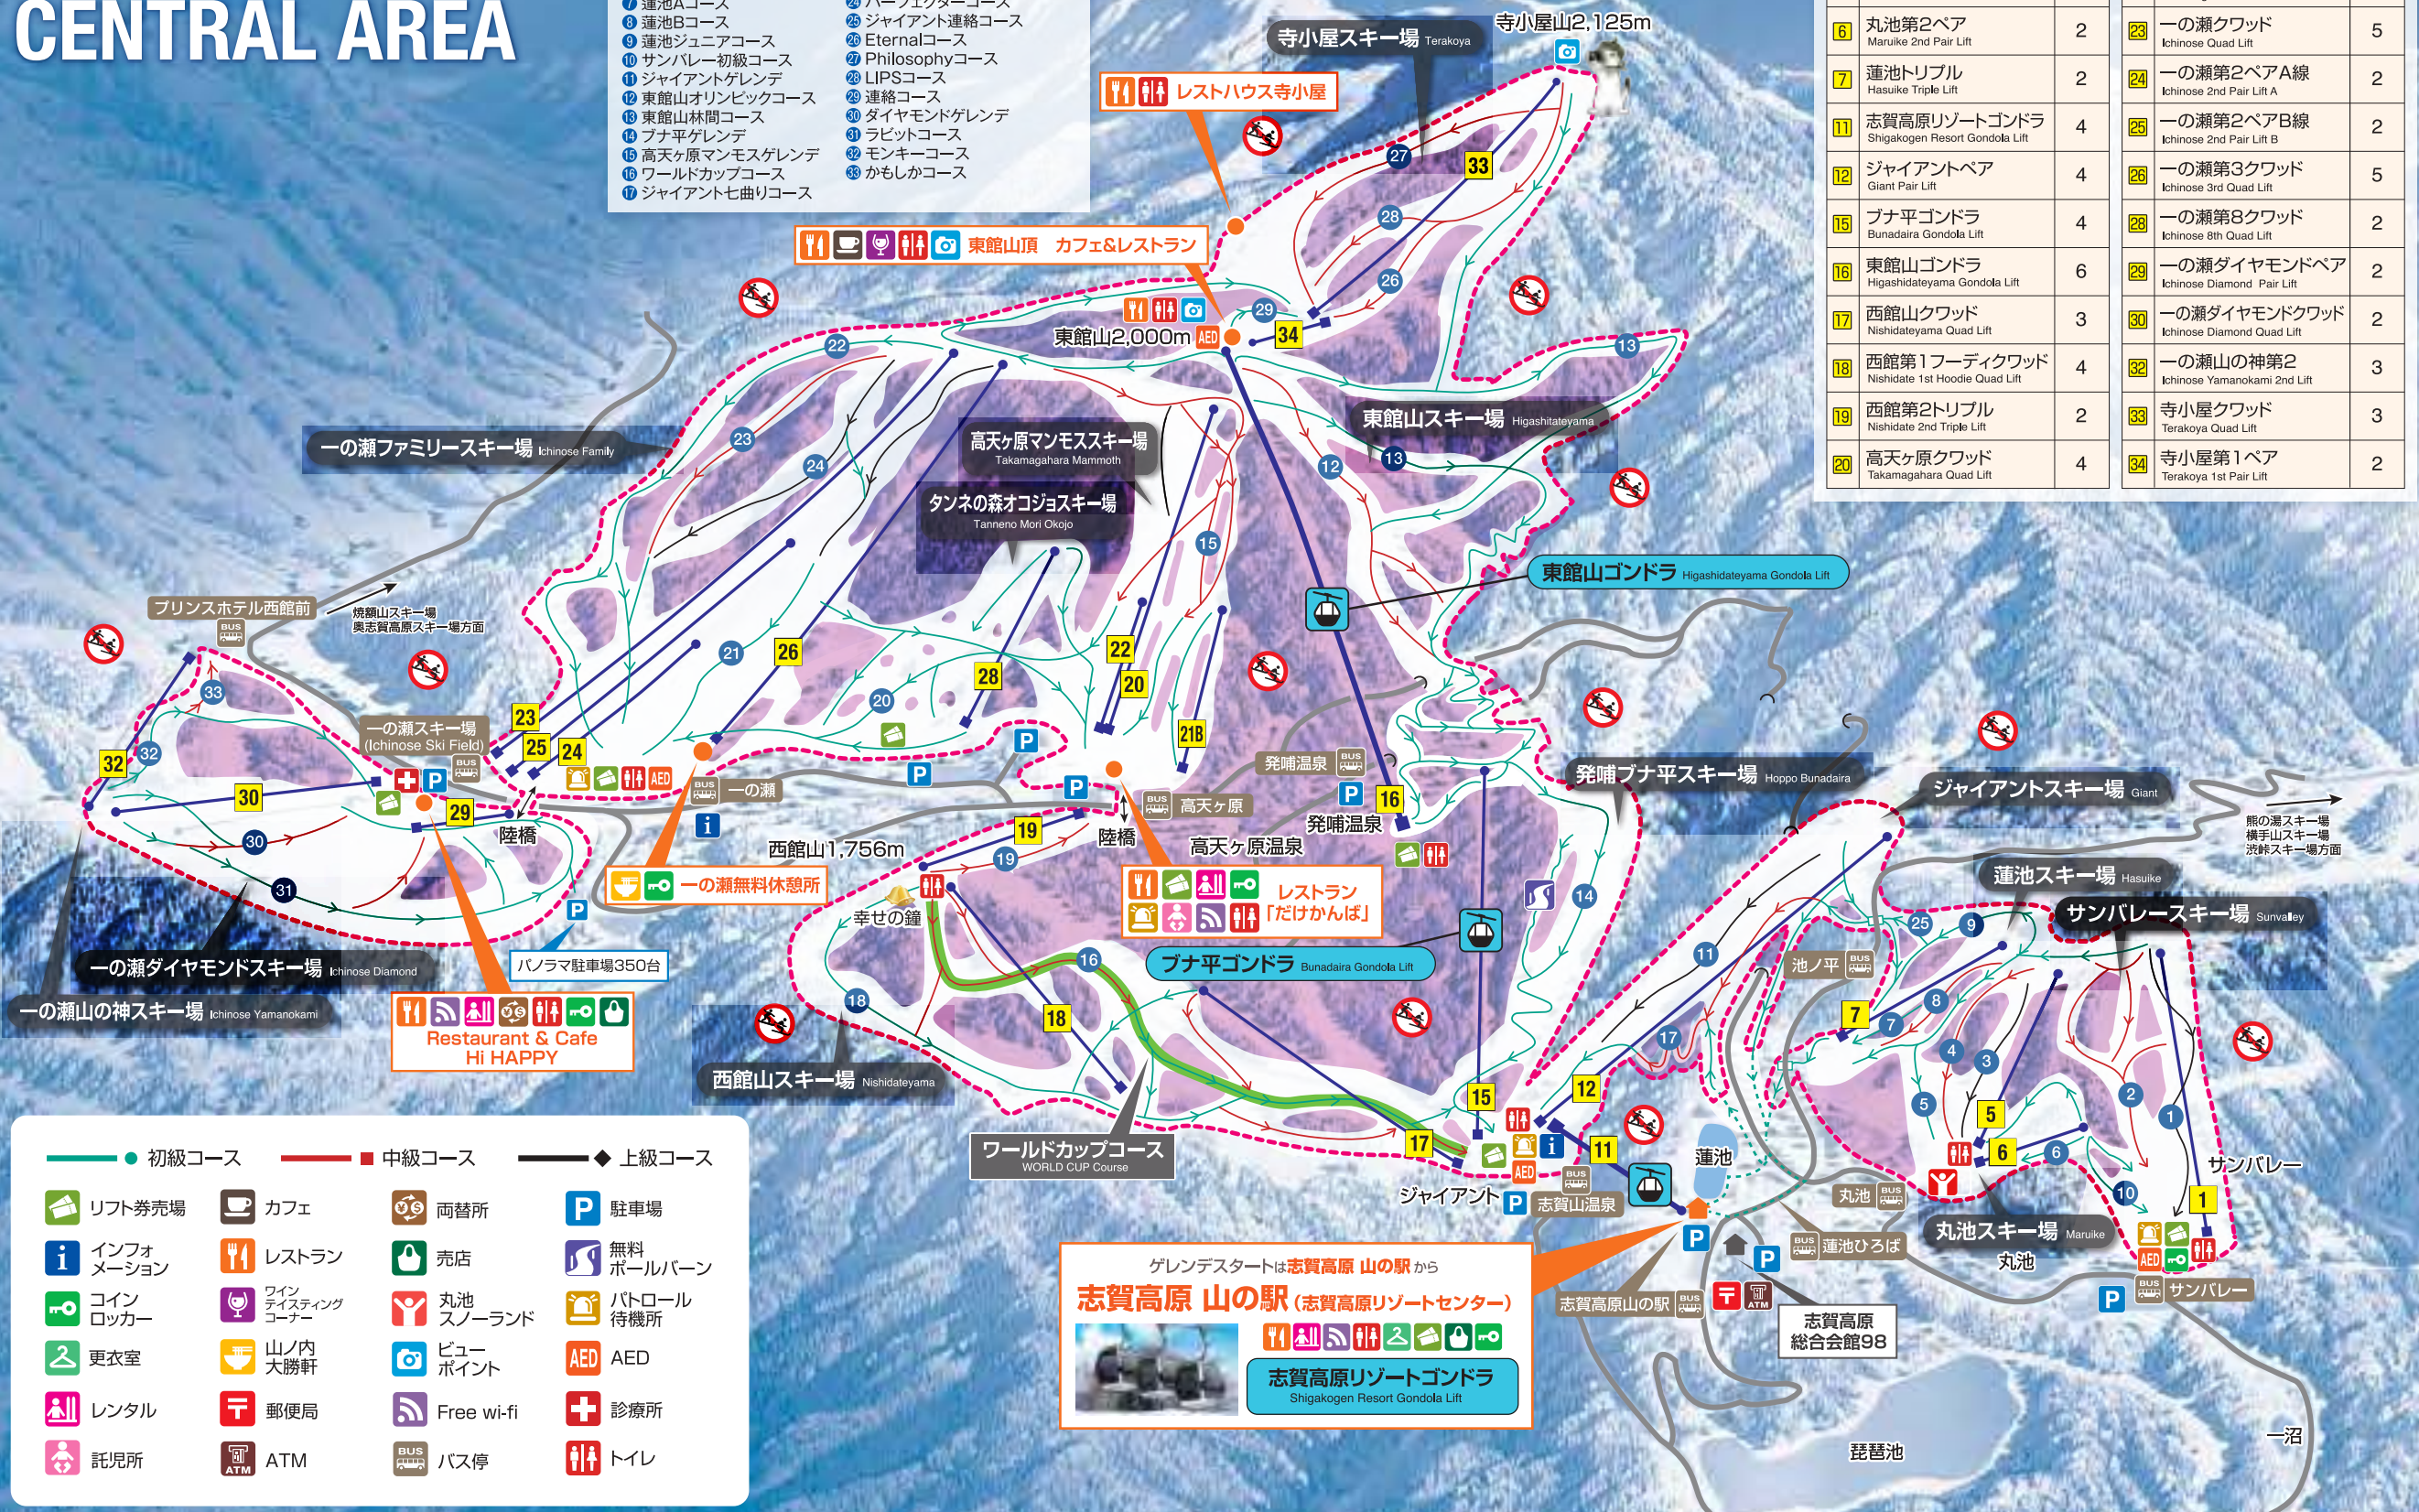

## コース情報

- |                 |                   |
|-----------------|-------------------|
| 1 サンパレーA+白熊コース  | 18 西館山初級コース       |
| 2 サンパレーB+メインコース | 19 西館山高天ヶ原側ゲレンデ   |
| 3 丸池Aコース        | 20 タンネの森オコジョゲレンデ  |
| 4 丸池Bコース        | 21 一の瀬ファミリー正面ゲレンデ |
| 5 丸池Cコース        | 22 天狗コース          |
| 6 丸池第2ゲレンデ      | 23 パノラマコース        |
| 7 蓮池Aコース        | 24 パーフェクターコース     |
| 8 蓮池Bコース        | 25 ジャイアント連絡コース    |
| 9 蓮池ジュニアコース     | 26 Eternalコース     |
| 10 サンパレー初級コース   | 27 Philosophyコース  |
| 11 ジャイアントゲレンデ   | 28 LJPSコース        |
| 12 東館山オリンピックコース | 29 連絡コース          |
| 13 東館山林間コース     | 30 タイヤモンドゲレンデ     |
| 14 プナ平ゲレンデ      | 31 ラビットコース        |
| 15 高天ヶ原マンモスゲレンデ | 32 モンキーコース        |
| 16 ワールドカップコース   | 33 かもしかコース        |
| 17 ジャイアント七曲りコース |                   |

最新の  
リフト運行状況  
志賀高原  
索道協会HP

**立ち入り禁止エリア**  
スキー場管理区域外でのトラブル、事故等、スキー場管理会社は一切の責任を負いません。境界線内のエリアは標識等に従ってください。

⚠️ スキー場の管理区域外に入らないでください

## リフト情報

リフト No.	リフト	共通回数券ポイント	リフト No.	リフト	共通回数券ポイント
1	法坂第1クワッド Hosaka 1st Quad Lift	3	21	高天ヶ原第2トリプル Takamagahara 2nd Triple Lift	2
5	丸池第1トリプル Maruike 1st Triple Lift	2	22	高天ヶ原第3ペア Takamagahara 3rd Pair Lift	2
6	丸池第2ペア Maruike 2nd Pair Lift	2	23	一の瀬クワッド Ichinose Quad Lift	5
7	蓮池トリプル Hasuike Triple Lift	2	24	一の瀬第2ペアA線 Ichinose 2nd Pair Lift A	2
11	志賀高原リゾート Gondola Shigakogen Resort Gondola Lift	4	25	一の瀬第2ペアB線 Ichinose 2nd Pair Lift B	2
12	ジャイアントペア Giant Pair Lift	4	26	一の瀬第3クワッド Ichinose 3rd Quad Lift	5
15	プナ平 Gondola Bunadaira Gondola Lift	4	28	一の瀬第8クワッド Ichinose 8th Quad Lift	2
16	東館山 Gondola Higashidateyama Gondola Lift	6	29	一の瀬ダイヤモンドペア Ichinose Diamond Pair Lift	2
17	西館山クワッド Nishidateyama Quad Lift	3	30	一の瀬ダイヤモンドクワッド Ichinose Diamond Quad Lift	2
18	西館山第1フーディッククワッド Nishidate 1st Hoodie Quad Lift	4	32	一の瀬山の神第2 Ichinose Yamanokami 2nd Lift	3
19	西館山第2トリプル Nishidate 2nd Triple Lift	2	33	寺小屋クワッド Terakoya Quad Lift	3
20	高天ヶ原クワッド Takamagahara Quad Lift	4	34	寺小屋第1ペア Terakoya 1st Pair Lift	2